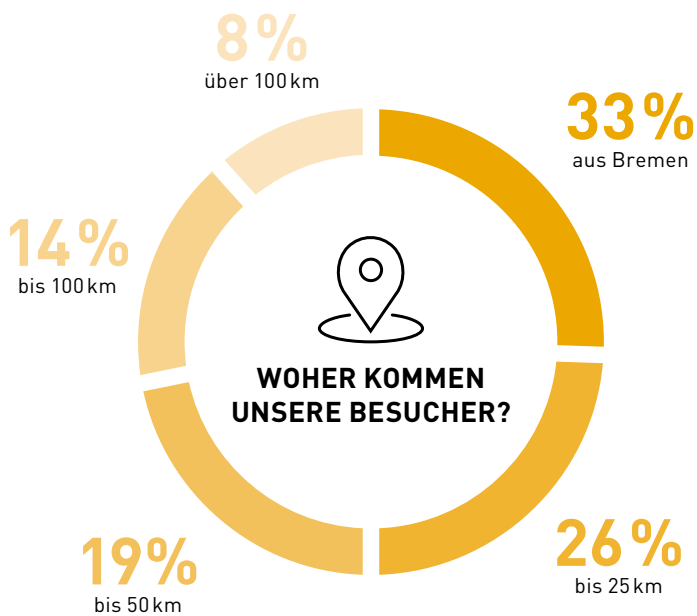

UNSERE BESUCHER

WIE ALT SIND UNSERE BESUCHER?

36%
bis 40 Jahre

37%
41 bis 60 Jahre

27%
über 60 Jahre

ÖFFNUNGSZEITEN

10 – 18 UHR, AUSSER FREITAG 10.9., 10 – 20 UHR

Quelle Infografiken: Ergebnisse der Aussteller- und Besucherbefragung durch das Kundenbefragungssystem der Honestly MT GmbH