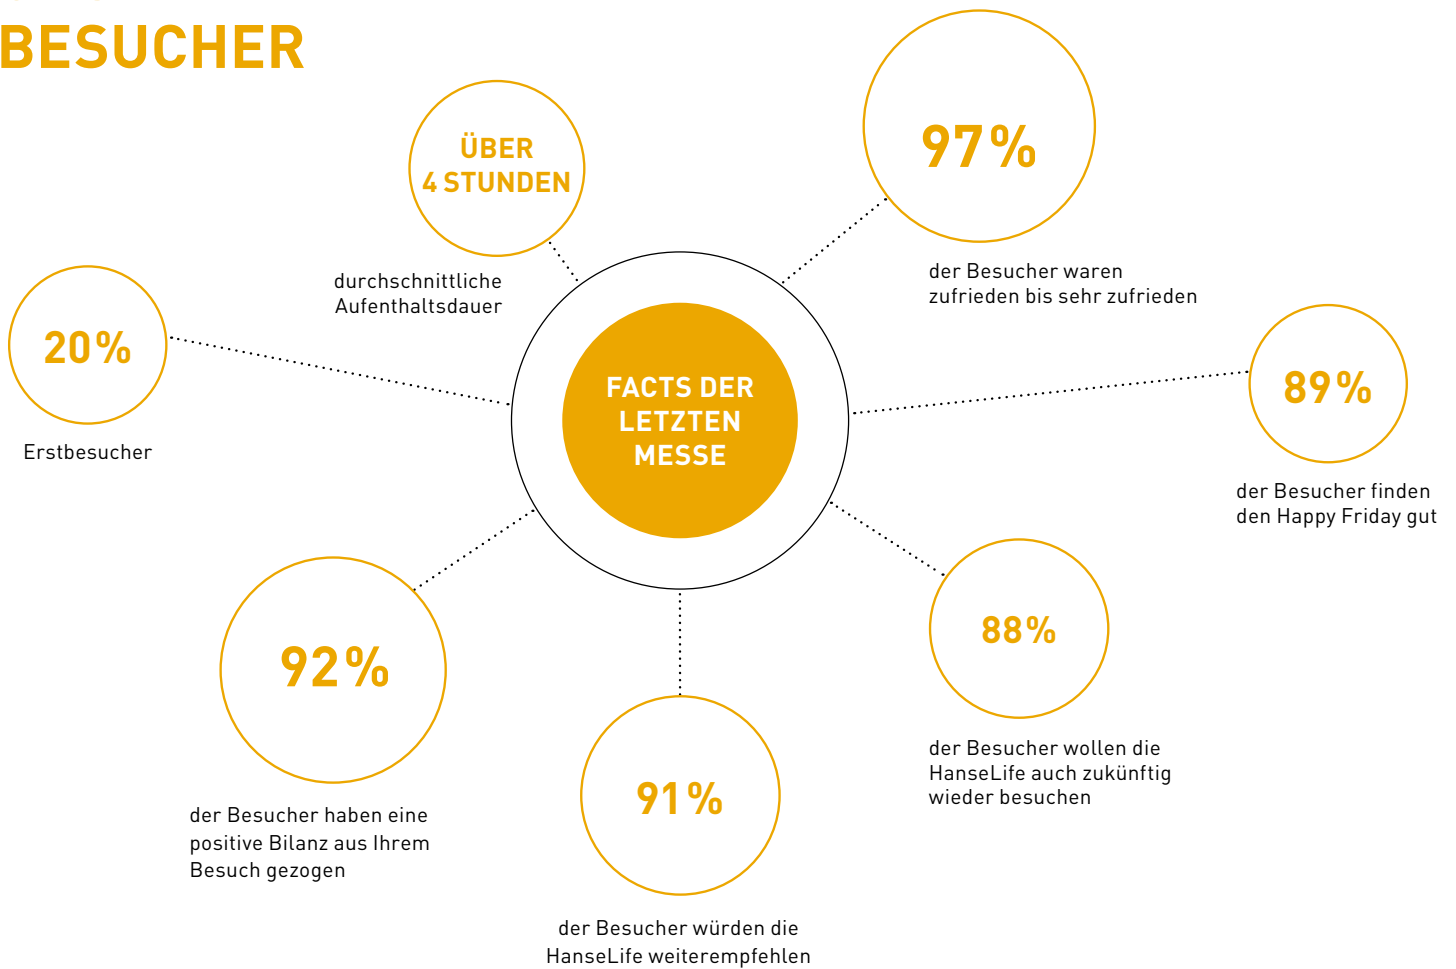

UNSERE BESUCHER

WIE ALT SIND UNSERE BESUCHER?

36%
bis 40 Jahre

37%
41 bis 60 Jahre

27%
über 60 Jahre

ÖFFNUNGSZEITEN

10 – 18 UHR, AUSSER FREITAG 10.9., 10 – 20 UHR

Quelle Infografiken: Ergebnisse der Aussteller- und Besucherbefragung durch das Kundenbefragungssystem der Honestly MT GmbH