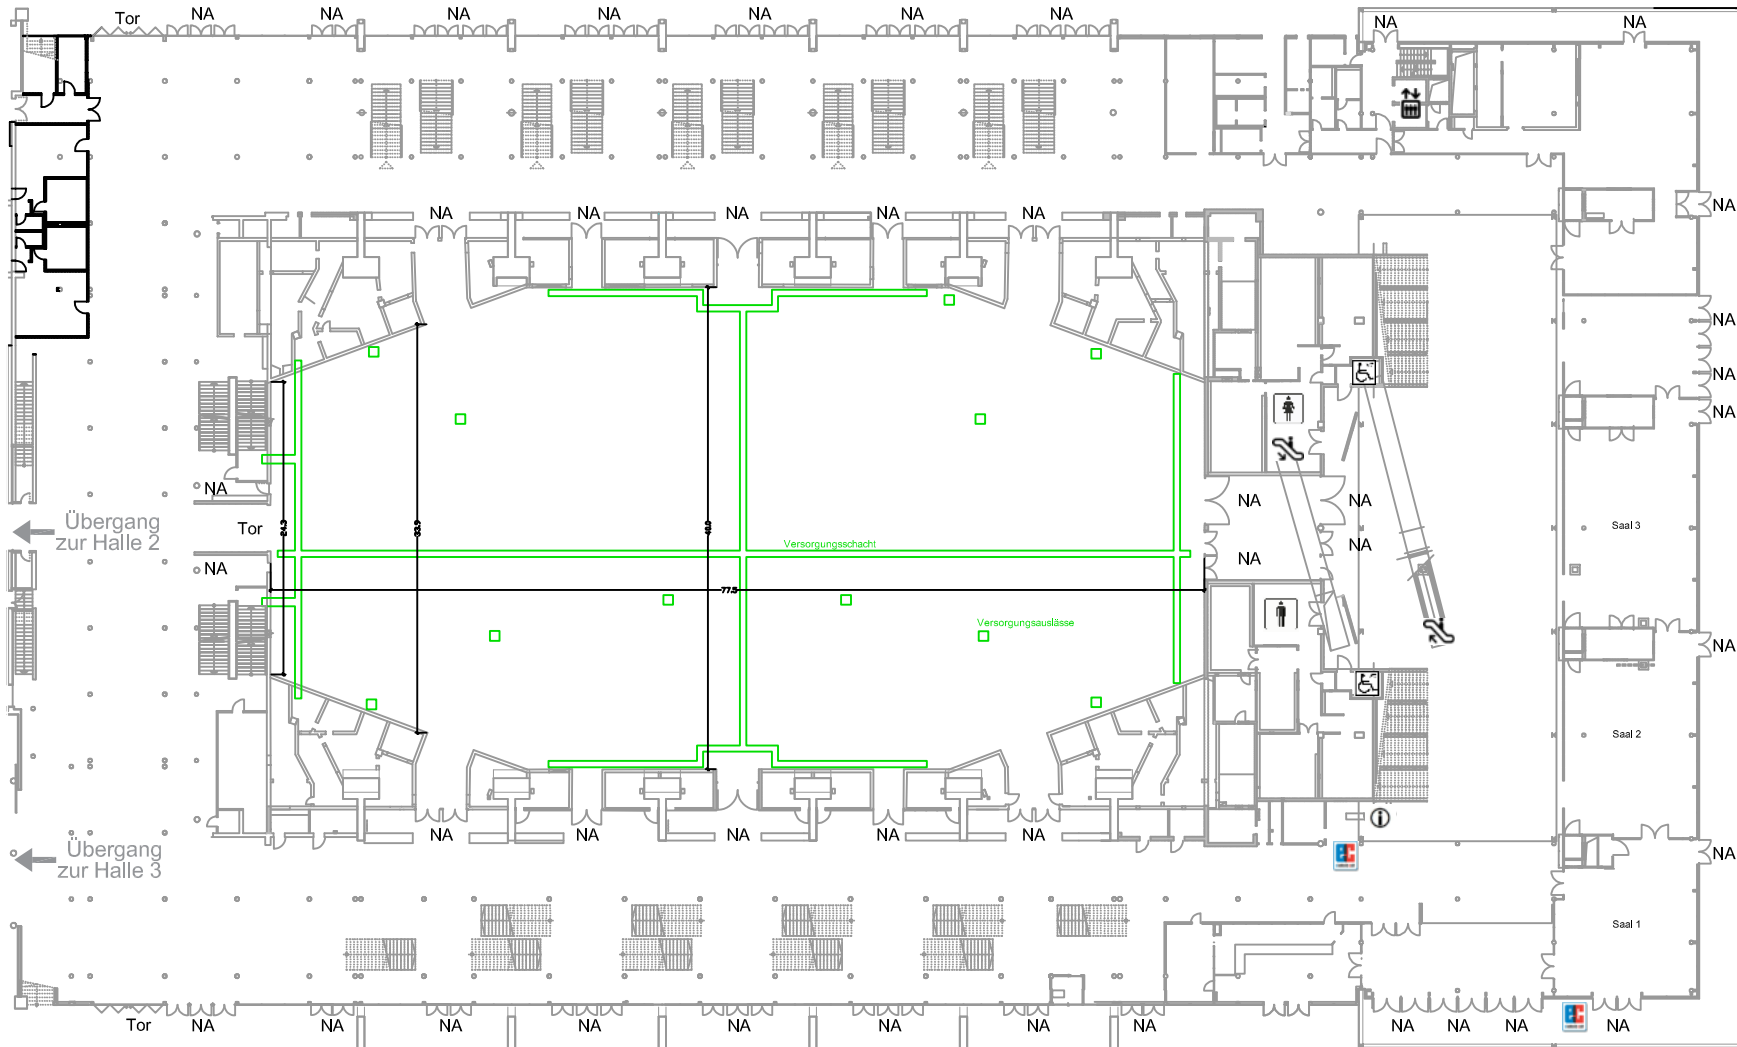

ÖVB-Arena - Halle 1

1. OG Oberdeck